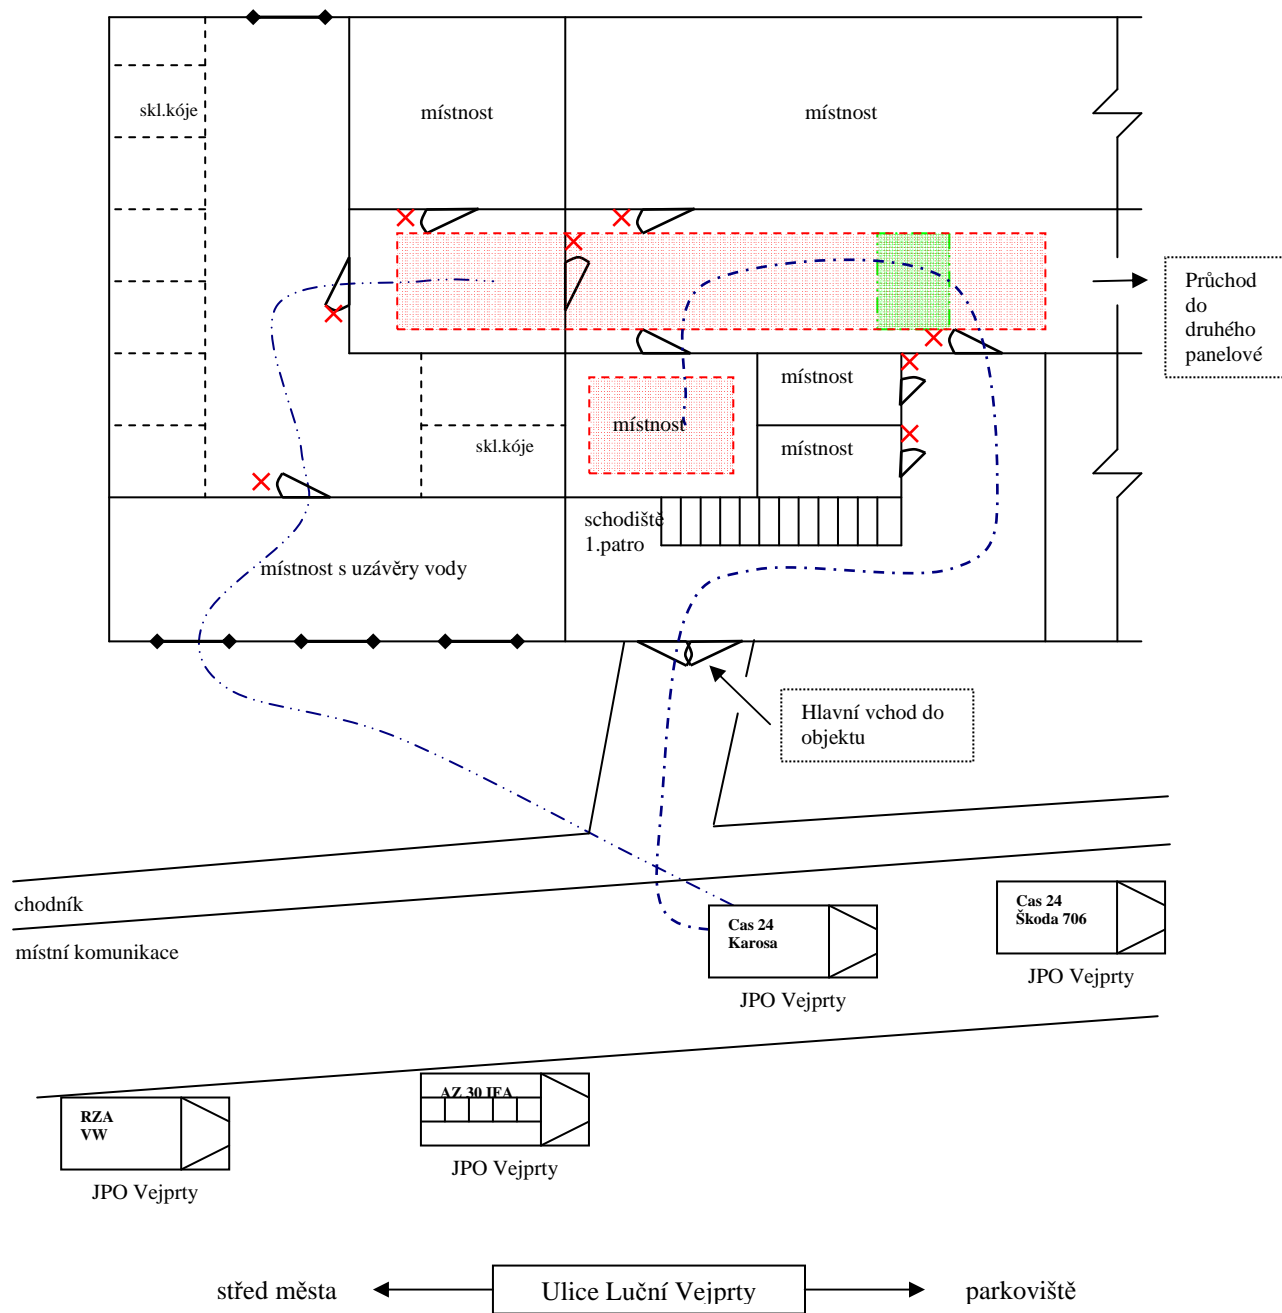

100712\_4210004312\_422154 - Plánek požářiště – Vejprty, ul.Luční 1287/5

-  - místo požáru chodby a jedné sklepní místnosti
-  - místo poškození domovního řádu teplé vody
-  - vodní vedení č.1 vysokotlaké
-  - vodní vedení č.2 proud C
-  - uzamčené dveře, vnikání do uzavřeného prostoru